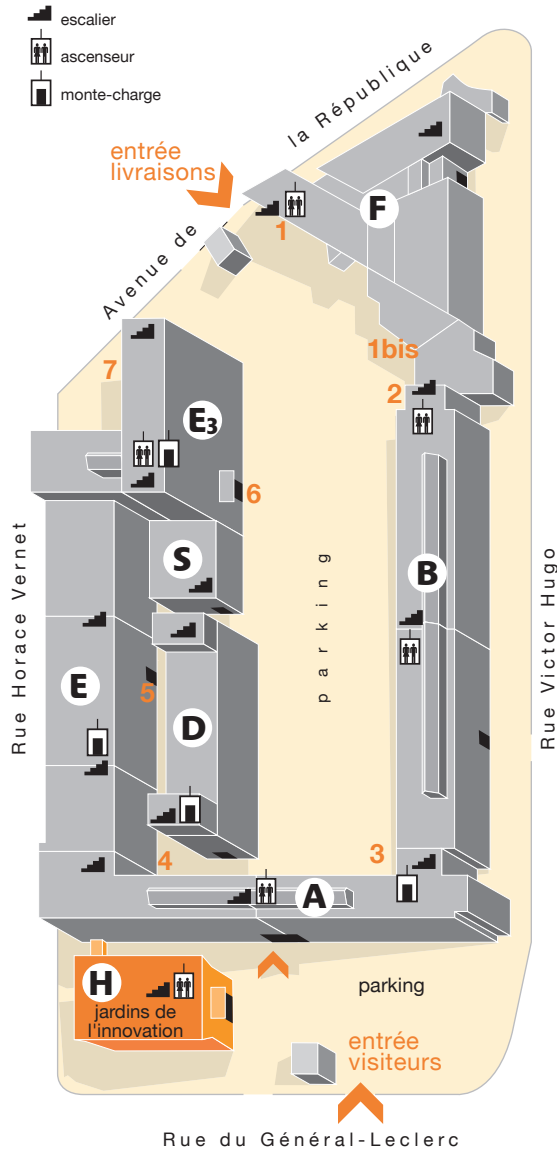

plan des bâtiments

map of the building